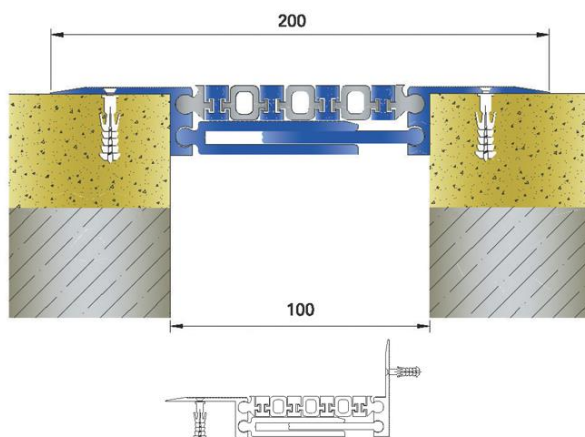

## AR 174-100

**Характеристики**  
накладной профиль для деформационных швов 100мм

<b>Ширина видимой части:</b>	200 мм
<b>Высота профиля (глубина установки):</b>	26 мм
<b>Нагрузка</b>	Пешеходная нагрузка
<b>Компенсация деформаций:</b>	+/-14мм
<b>Длина профиля:</b>	3 м
<b>Компенсационный материал</b>	Специальная резина черного цвета усиленная алюминиевыми профилями